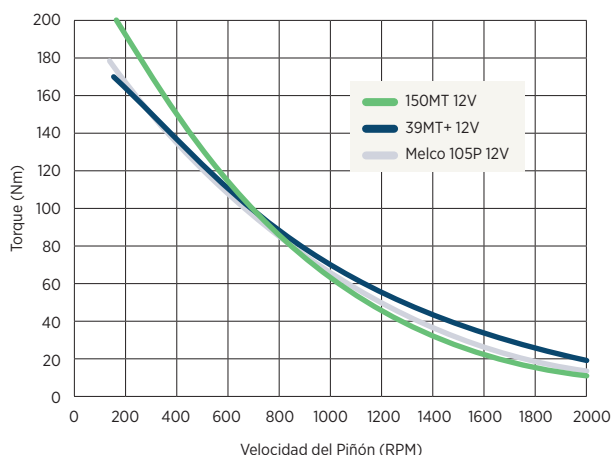

Arranques Supremos - Resistencia Incomparable

TORQUE VS VELOCIDAD

ESPECIFICACIONES

Tamaño de Motor	12V hasta 16 Litros, 24V hasta 18 Litros
Rotación	En el sentido de las manecillas del reloj (vista desde el piñón)
Montaje	SAE 1, SAE 3 y específico según se requiera
Piñón	11 dientes, paso 6/8; 12 dientes, paso 8/10; 12 dientes, Mod 3-metrico
Salida	12V pico a 7.3kW, 24V pico a 9.0kW
Peso	14.4 kg/31.75 lbs
Diámetro	115 mm/4.53 pulgadas
Impulsor de Servicio Pesado	Sistema de Embrague Eléctrico Suave Con clutch de sobregiro
Torque de Arranque con Relación de Transmisión	4.3:1