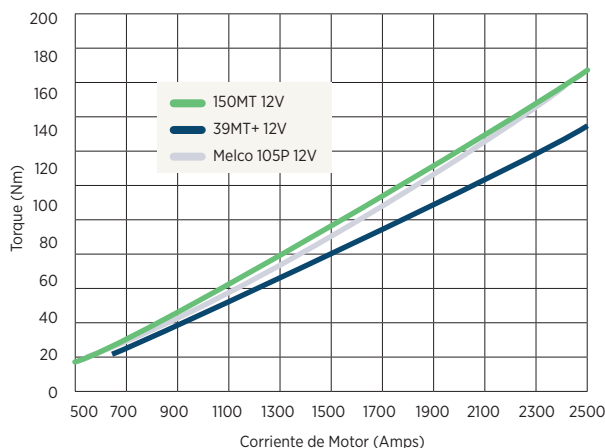

TORQUE POR AMP